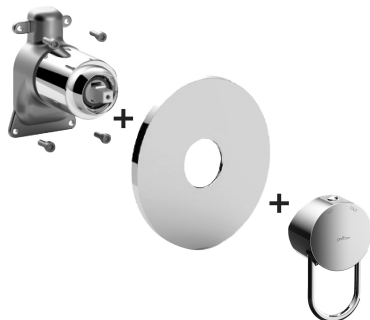

COLLEZIONE

joker

IMMAGINE PRODOTTO