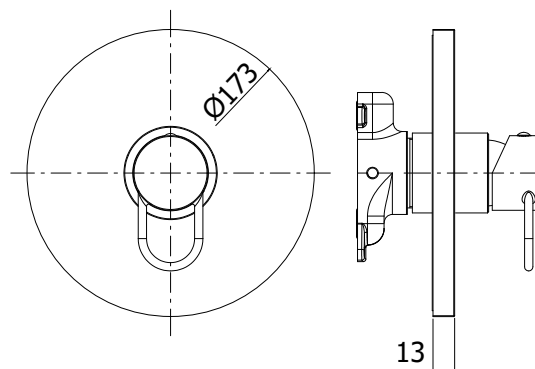

## DESCRIZIONE

Set esterno miscelatore incasso doccia (1 uscita) completo di:

- corpo miscelatore
- piastra in ABS Ø173mm e leva